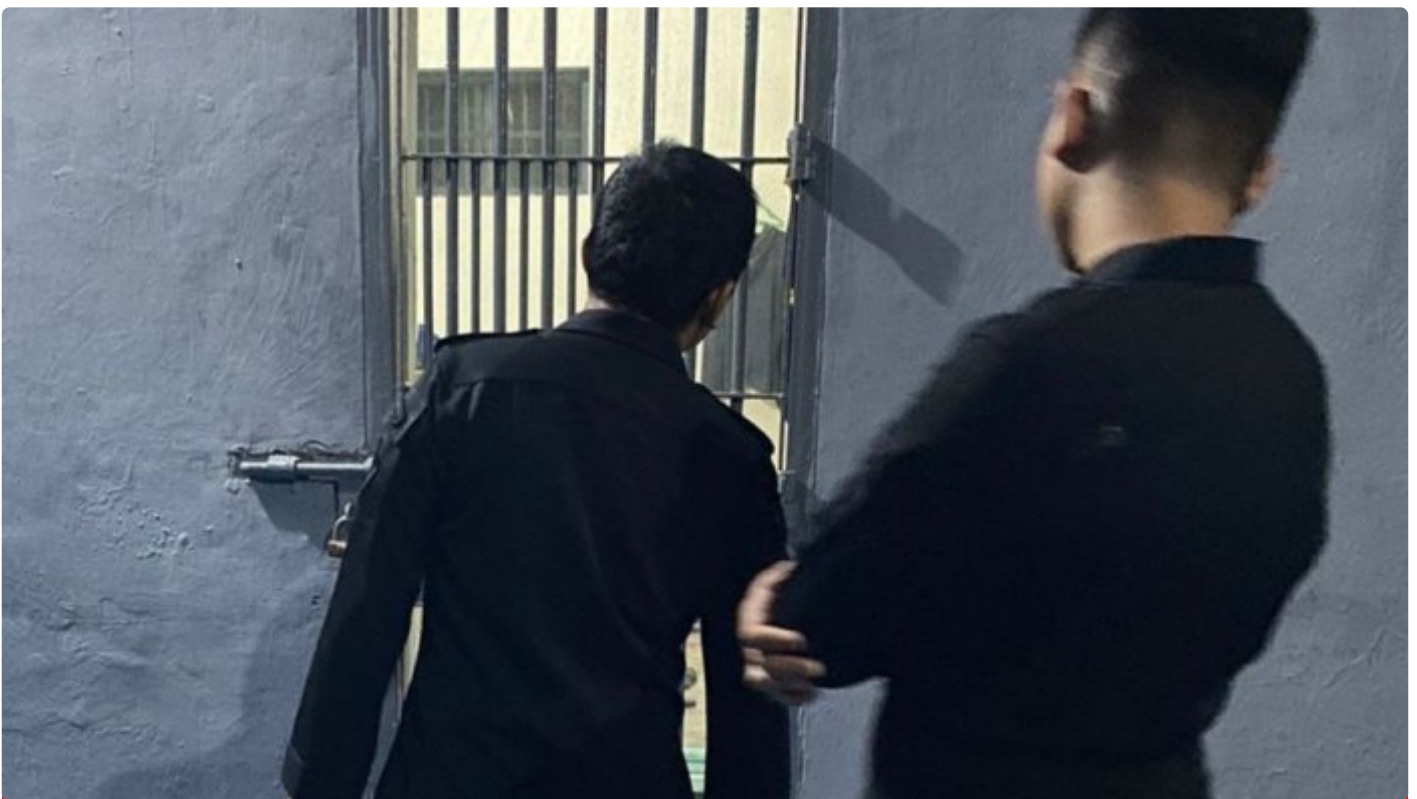

Petugas Lapas Permisan Nusakambangan Lakukan Kontrol Blok Hunian dan Area dalam Lapas

Candra Putra - CILACAPSELATAN.XPRESS.CO.ID

Feb 20, 2024 - 18:54

Lapas Kelas IIA Permisan Nusakambangan melaksanakan kontrol keliling blok hunian dan lingkungan Lapas. Kegiatan ini selalu dilakukan oleh piket kontrol bersama Komandan Jaga dan Anggota Jaga regu pengamanan dalam upaya deteksi dini untuk pencegahan gangguan kamtib, Senin (19/02).

NUSAKAMBANGAN – Dalam Upaya pencegahan gangguan keamanan dan ketertiban, Lapas Kelas IIA Permisan Nusakambangan melaksanakan kontrol keliling blok hunian dan lingkungan Lapas. Kegiatan ini selalu dilakukan oleh piket kontrol bersama Komandan Jaga dan Anggota Jaga regu pengamanan dalam upaya deteksi dini untuk pencegahan gangguan kamtib, Senin (19/02).

Deteksi dini yang dilakukan melalui kontrol keliling Lapas dilakukan sesuai arahan langsung Direktur Jenderal Pemasyarakatan tentang 3 kunci

Pemasyarakatan Maju yaitu deteksi dini gangguan keamanan dan ketertiban, pemberantasan peredaran gelap narkoba, dan sinergi dengan aparat penegak hukum lainnya.

Kasubsi Pelaporan Tata Tertib Lapas Permisan, Syamsul Prabowo yang juga merupakan perwira piket pada hari ini mengemukakan deteksi dini dilaksanakan secara rutin dalam rangka mencegah gangguan keamanan dan ketertiban, salah satunya kegiatan kontrol blok hunian WBP.